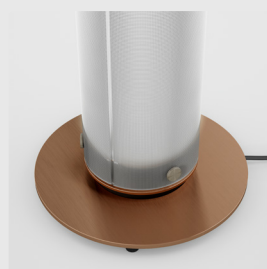

belux twilight360

belux twilight360

Samantha & John Ritschl-Lassoudry, 2018

belux twilight 360 associe avec raffinement l'éclairage général et la lumière d'ambiance. Alors que la puissante LED indirecte assure une lumière ambiante généreuse, le corps du luminaire est illuminé par des ampoules supplémentaires et assure ainsi cette ambiance crépusculaire typique.

Les nouveautés dans cette gamme sont les versions Wireless Dim (WD) et Dim to Warm (DTW). Le belux twilight 360 Wireless Dim est piloté sans câble via un smartphone, une tablette tactile ou un interrupteur radio, grâce à l'app gratuite Casambi. La version Dim to Warm tient compte du fait tout naturel qu'en atténuant la lumière, celle-ci devient plus chaude.

twilight, acier inoxydable, naturel

twilight, peint en noir

twilight, peint en bronze

belux twilight 360

twilight 360 dim (TD & DTW)

twilight 360 wireless dim

twilight 360 lampadaire

Matériaux : PMMA (transparent), aluminium, avec câble d'alimentation noir

REMARQUES

Généralités: l'éclairage direct et l'éclairage indirect peuvent être allumés et réglés indépendamment l'un de l'autre.

① AL: aluminium anodisé, BR: dark bronze anodisé SW: peint en noir

② Version Dim to Warm (DTW): Lors de la variation de la lampe, la proportion de rougeurs augmente (voir le diagramme).