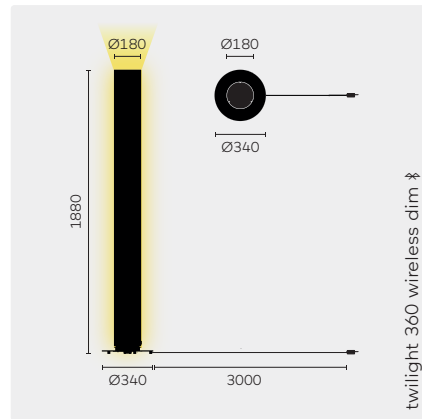

twilight 360 dim (TD & DTW)

twilight 360 wireless dim

twilight 360 lampadaire

Matériaux : PMMA (transparent), aluminium, avec câble d'alimentation noir

twilight 360 lampadaire

Material: PMMA (noir, semi-transparent), aluminium, avec câble d'alimentation noir

		IRC	CCT	Puissance	Lumen
①	LED	IRC80+	2700K	69W	7810lm
②	LED	IRC80+	1800-3000K	64W ⑥	7120lm ⑥

Couleur ①	Code de base	Source lumineuse	8027 2700K	DTW Dim to warm (3000K-1800K) ②	TD Intensité lumineuse réglable, câble intégré ③	DD Intensité lumineuse réglable via le protocole DALI, sur site ④	WD Wireless dim ⑤	belux express	Référence	CHF TVA excl.
AL	TWI360-12	①	●	●	●			●	TWI360-12-8027-TD TWI360-12-8027-WD	2110,00 2410,00
	TWI360-12	②		●					TWI360-12-DTW	2110,00
	TWI360-12	②		●			●		TWI360-12-DTW-WD	2410,00
	TWI360-14	②	●	●		●			TWI360-14-8027-DD TWI360-14-DTW-DD	2110,00 2110,00
BR	TWI360-20	①	●		●		●	●	TWI360-20-8027-TD TWI360-20-8027-WD	2110,00 2410,00
	TWI360-20	②		●					TWI360-20-DTW	2110,00
	TWI360-20	②		●			●		TWI360-20-DTW-WD	2410,00
	TWI360-22	②	●	●		●			TWI360-22-8027-DD TWI360-22-DTW-DD	2110,00 2110,00
SW	TWI360-24	①	●		●		●	●	TWI360-24-8027-TD TWI360-24-8027-WD	2285,00 2590,00
	TWI360-24	②		●					TWI360-24-DTW	2285,00
	TWI360-24	②		●			●		TWI360-24-DTW-WD	2590,00
	TWI360-26	②	●	●		●			TWI360-26-8027-DD TWI360-26-DTW-DD	2285,00 2285,00

REMARQUES

Généralités: l'éclairage direct et l'éclairage indirect peuvent être allumés et réglés indépendamment l'un de l'autre.

① AL: aluminium anodisé, BR: dark bronze anodisé SW: peint en noir

② Version Dim to Warm (DTW): Lors de la variation de la lampe, la proportion de rougeurs augmente (voir le diagramme).

③ Version Touchdim (TD): Avec boîtier d'interrupteur intégré au câble pour la variation indépendante de la lumière directe et indirecte.

④ Version DALI (DD): Avec deux adresses DALI pour la lumière directe et indirecte. Prend en charge le type d'appareil DALI 6. Ouvrez l'extrémité du câble sans prise.

⑤ Version sans fil (WD): Contrôle via l'application Casambi ou via le "Casambi Xpress Switch" sans fil.

⑥ Spécifications approximatives, les valeurs précises seront publiées en temps voulu sur belux.com/twilight

⑥ IP 20
LED A - A++