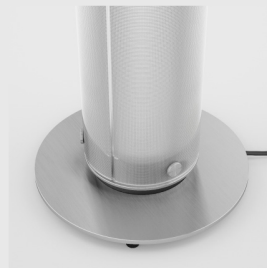

belux twilight360

belux twilight360

Samantha & John Ritschl-Lassoudry, 2018

belux twilight 360 associe avec raffinement l'éclairage général et la lumière d'ambiance. Alors que la puissante LED indirecte assure une lumière ambiante généreuse, le corps du luminaire est illuminé par des ampoules supplémentaires et assure ainsi cette ambiance crépusculaire typique.

Les nouveautés dans cette gamme sont les versions Wireless Dim (WD) et Dim to Warm (DTW). Le belux twilight 360 Wireless Dim est piloté sans câble via un smartphone, une tablette tactile ou un interrupteur radio, grâce à l'app gratuite Casambi. La version Dim to Warm tient compte du fait tout naturel qu'en atténuant la lumière, celle-ci devient plus chaude.

twilight, acier inoxydable, naturel

twilight, peint en noir

twilight, peint en bronze

belux twilight 360

twilight 360 dim (TD & DTW)

twilight 360 wireless dim

twilight 360 lampadaire

Matériaux : PMMA (transparent), aluminium, avec câble d'alimentation noir

REMARQUES

Généralités: l'éclairage direct et l'éclairage indirect peuvent être allumés et réglés indépendamment l'un de l'autre.

① AL: aluminium anodisé, BR: dark bronze anodisé SW: peint en noir

② Version Dim to Warm (DTW): Lors de la variation de la lampe, la proportion de rougeurs augmente (voir le diagramme).