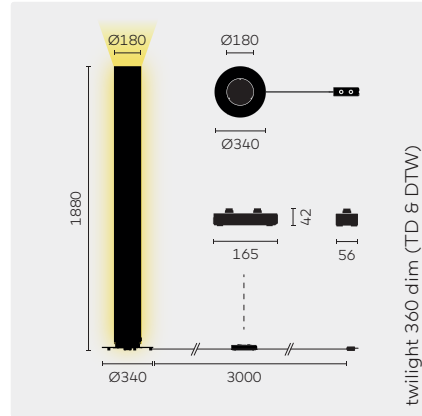

belux twilight 360