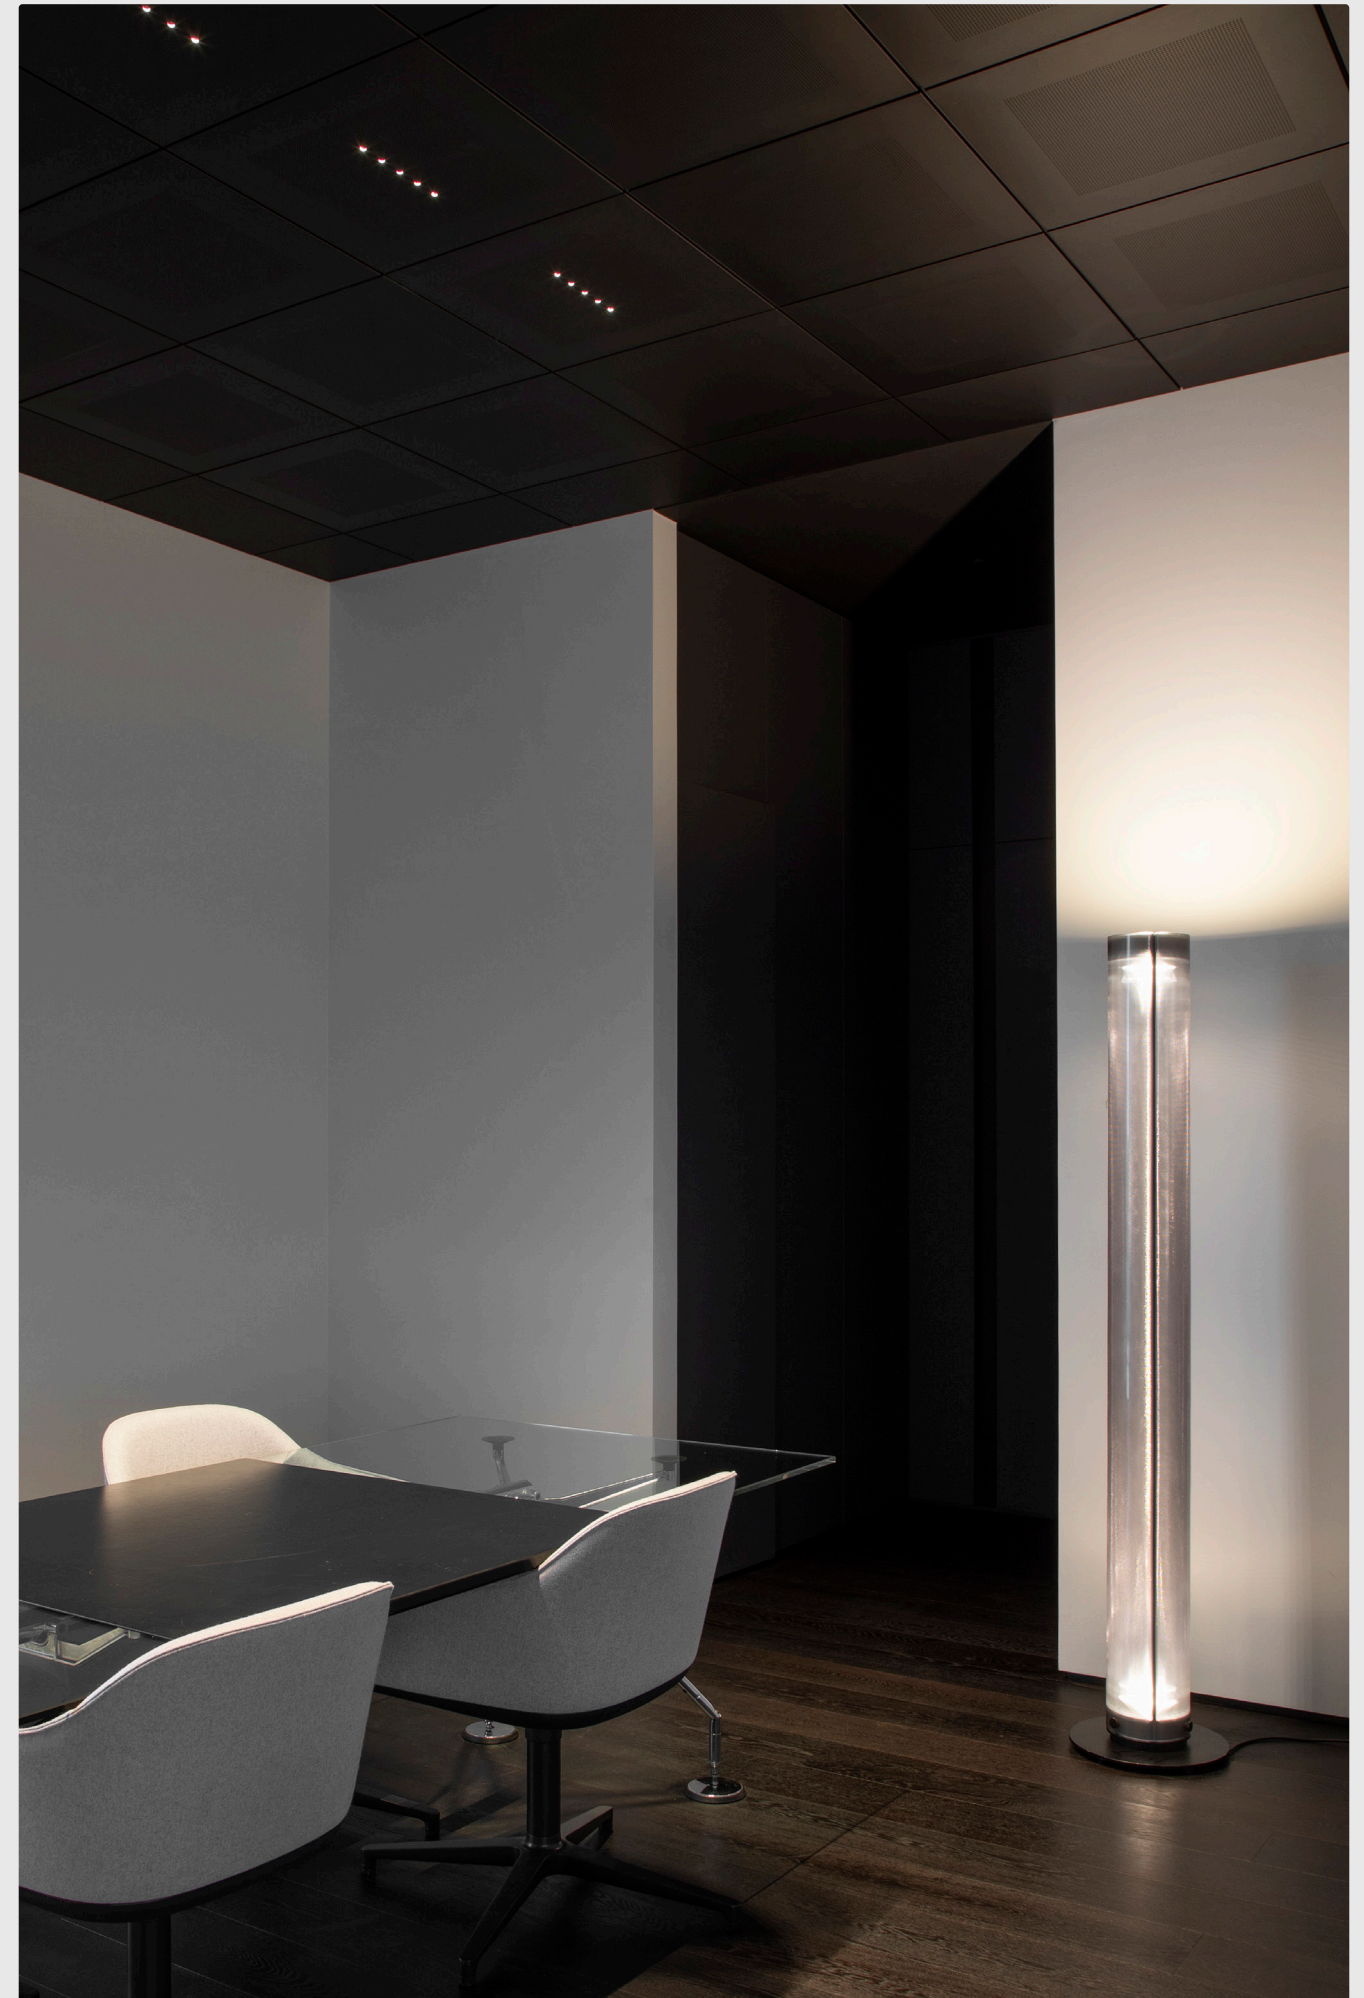

belux twilight360

belux twilight360

Samantha & John Ritschl-Lassoudry, 2018

belux twilight 360 associe avec raffinement l'éclairage général et la lumière d'ambiance. Alors que la puissante LED indirecte assure une lumière ambiante généreuse, le corps du luminaire est illuminé par des ampoules supplémentaires et assure ainsi cette ambiance crépusculaire typique.

Les nouveautés dans cette gamme sont les versions Wireless Dim (WD) et Dim to Warm (DTW). Le belux twilight 360 Wireless Dim est piloté sans câble via un smartphone, une tablette tactile ou un interrupteur radio, grâce à l'app gratuite Casambi. La version Dim to Warm tient compte du fait tout naturel qu'en atténuant la lumière, celle-ci devient plus chaude.

twilight, acier inoxydable, naturel

twilight, peint en noir

twilight, peint en bronze

belux twilight 360

twilight 360 dim (TD & DTW)

twilight 360 wireless dim

twilight 360 lampadaire

Matériaux : PMMA (transparent), aluminium, avec câble d'alimentation noir