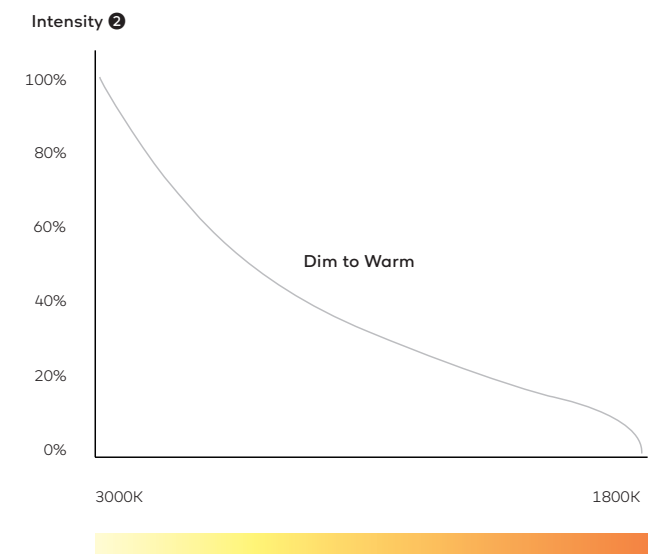

belux twilight 360

twilight 360 lampadaire

Matériaux : PMMA (transparent), aluminium, avec câble d'alimentation noir

twilight 360 lampadaire

Material: PMMA (noir, semi-transparent), aluminium, avec câble d'alimentation noir

		IRC	CCT	Puissance	Lumen
①	LED	IRC80+	2700K	69W	7810lm
②	LED	IRC80+	1800-3000K	64W ⑥	7120lm ⑥

Couleur ①	Code de base	Source lumineuse	8027 2700K	DTW Dim to warm (3000K-1800K) ②	TD Intensité lumineuse réglable, câble intégré ③	DD Intensité lumineuse réglable via le protocole DALI, sur site ④	WD Wireless dim ⑤	belux express	Référence	CHF TVA excl.
AL	TWI360-12	①	●	●	●			●	TWI360-12-8027-TD TWI360-12-8027-WD	2110,00 2410,00
	TWI360-12	②		●					TWI360-12-DTW	2110,00
	TWI360-12	②		●			●		TWI360-12-DTW-WD	2410,00
	TWI360-14	②	●	●		●			TWI360-14-8027-DD TWI360-14-DTW-DD	2110,00 2110,00
BR	TWI360-20	①	●		●		●	●	TWI360-20-8027-TD TWI360-20-8027-WD	2110,00 2410,00
	TWI360-20	②		●					TWI360-20-DTW	2110,00
	TWI360-20	②		●			●		TWI360-20-DTW-WD	2410,00
	TWI360-22	②	●	●		●			TWI360-22-8027-DD TWI360-22-DTW-DD	2110,00 2110,00
SW	TWI360-24	①	●		●		●	●	TWI360-24-8027-TD TWI360-24-8027-WD	2285,00 2590,00
	TWI360-24	②		●					TWI360-24-DTW	2285,00
	TWI360-24	②		●			●		TWI360-24-DTW-WD	2590,00
	TWI360-26	②	●	●		●			TWI360-26-8027-DD TWI360-26-DTW-DD	2285,00 2285,00

REMARQUES

Généralités: l'éclairage direct et l'éclairage indirect peuvent être allumés et réglés indépendamment l'un de l'autre.

① AL: aluminium anodisé, BR: dark bronze anodisé SW: peint en noir

② Version Dim to Warm (DTW): Lors de la variation de la lampe, la proportion de rougeurs augmente (voir le diagramme).

③ Version Touchdim (TD): Avec boîtier d'interrupteur intégré au câble pour la variation indépendante de la lumière directe et indirecte.