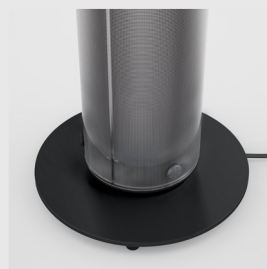

belux twilight360

belux twilight360

Samantha & John Ritschl-Lassoudry, 2018

belux twilight 360 associe avec raffinement l'éclairage général et la lumière d'ambiance. Alors que la puissante LED indirecte assure une lumière ambiante généreuse, le corps du luminaire est illuminé par des ampoules supplémentaires et assure ainsi cette ambiance crépusculaire typique.

Les nouveautés dans cette gamme sont les versions Wireless Dim (WD) et Dim to Warm (DTW). Le belux twilight 360 Wireless Dim est piloté sans câble via un smartphone, une tablette tactile ou un interrupteur radio, grâce à l'app gratuite Casambi. La version Dim to Warm tient compte du fait tout naturel qu'en atténuant la lumière, celle-ci devient plus chaude.

twilight, acier inoxydable, naturel

twilight, peint en noir

twilight, peint en bronze

belux twilight 360

twilight 360 dim (TD & DTW)

twilight 360 wireless dim

twilight 360 lampadaire

Matériaux : PMMA (transparent), aluminium, avec câble d'alimentation noir

REMARQUES

Généralités: l'éclairage direct et l'éclairage indirect peuvent être allumés et réglés indépendamment l'un de l'autre.

① AL: aluminium anodisé, BR: dark bronze anodisé SW: peint en noir

② Version Dim to Warm (DTW): Lors de la variation de la lampe, la proportion de rougeurs augmente (voir le diagramme).